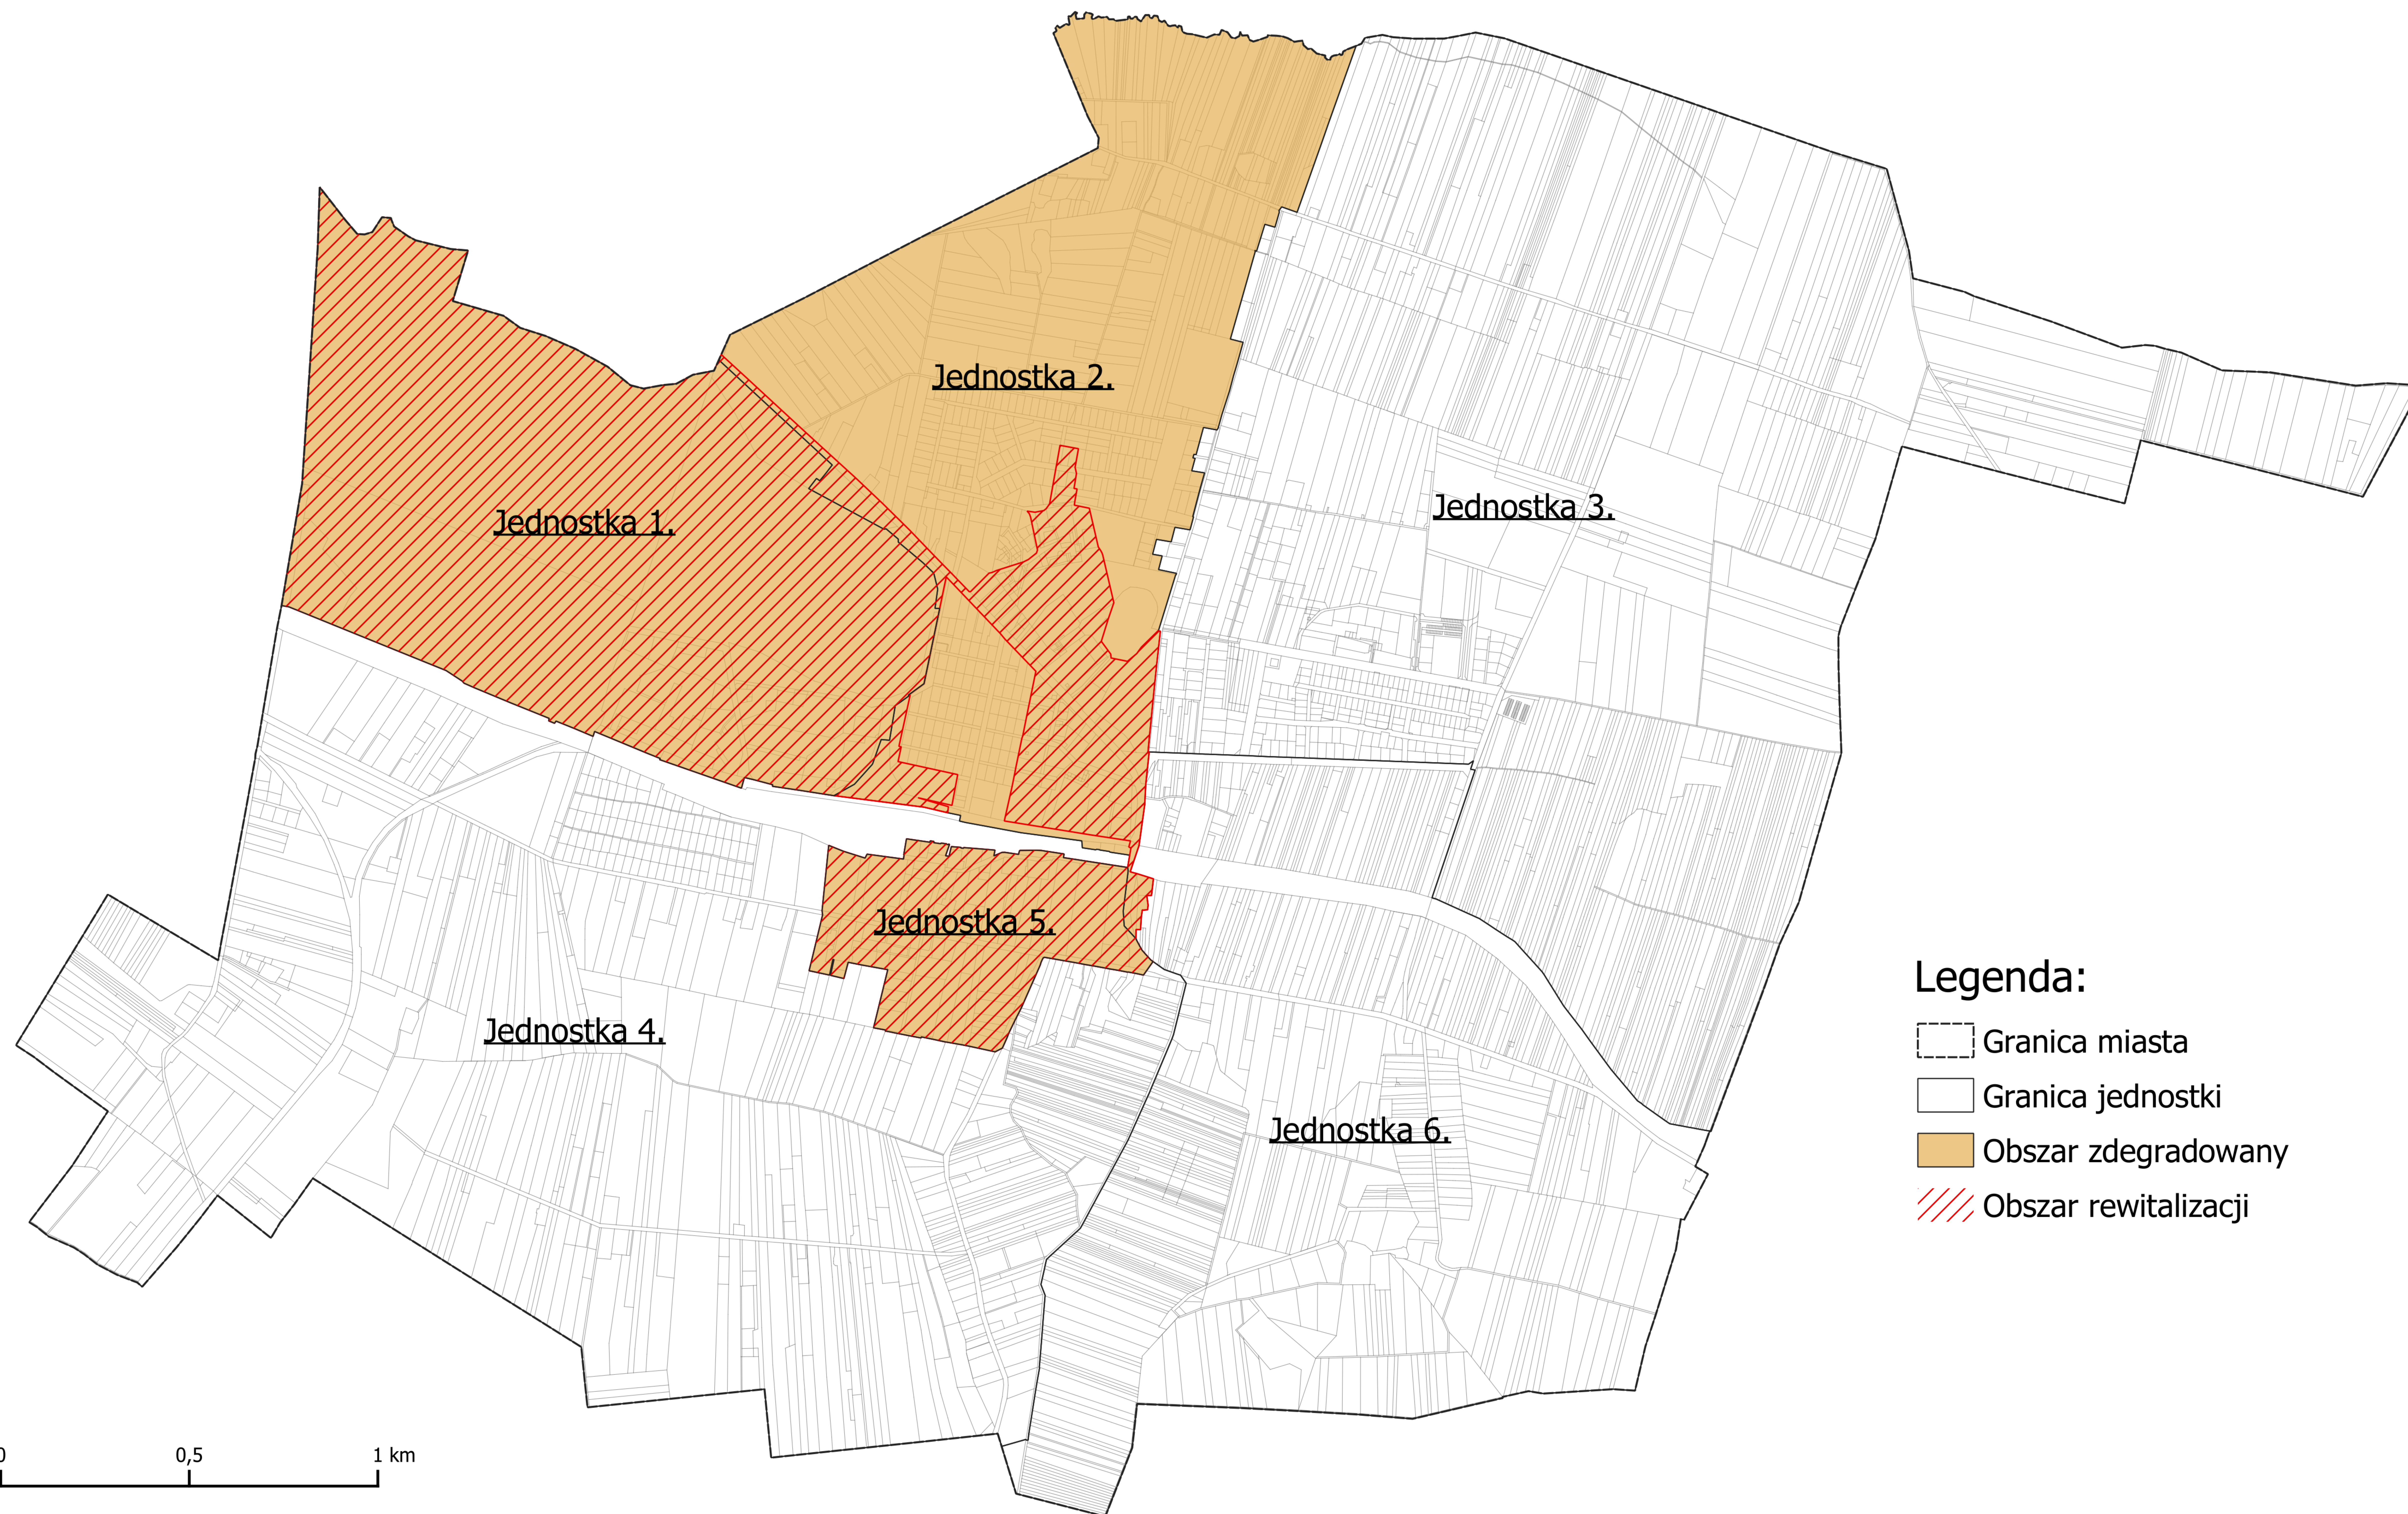

Mapa obszaru zdegradowanego i obszaru  
rewitalizacji miasta Rejowiec Fabryczny  
Skala 1:5000

Załącznik graficzny  
do uchwały nr LVIII/283/23  
Rady Miasta Rejowiec Fabryczny  
z dnia 26 kwietnia 2023 r.

0 0,5 1 km