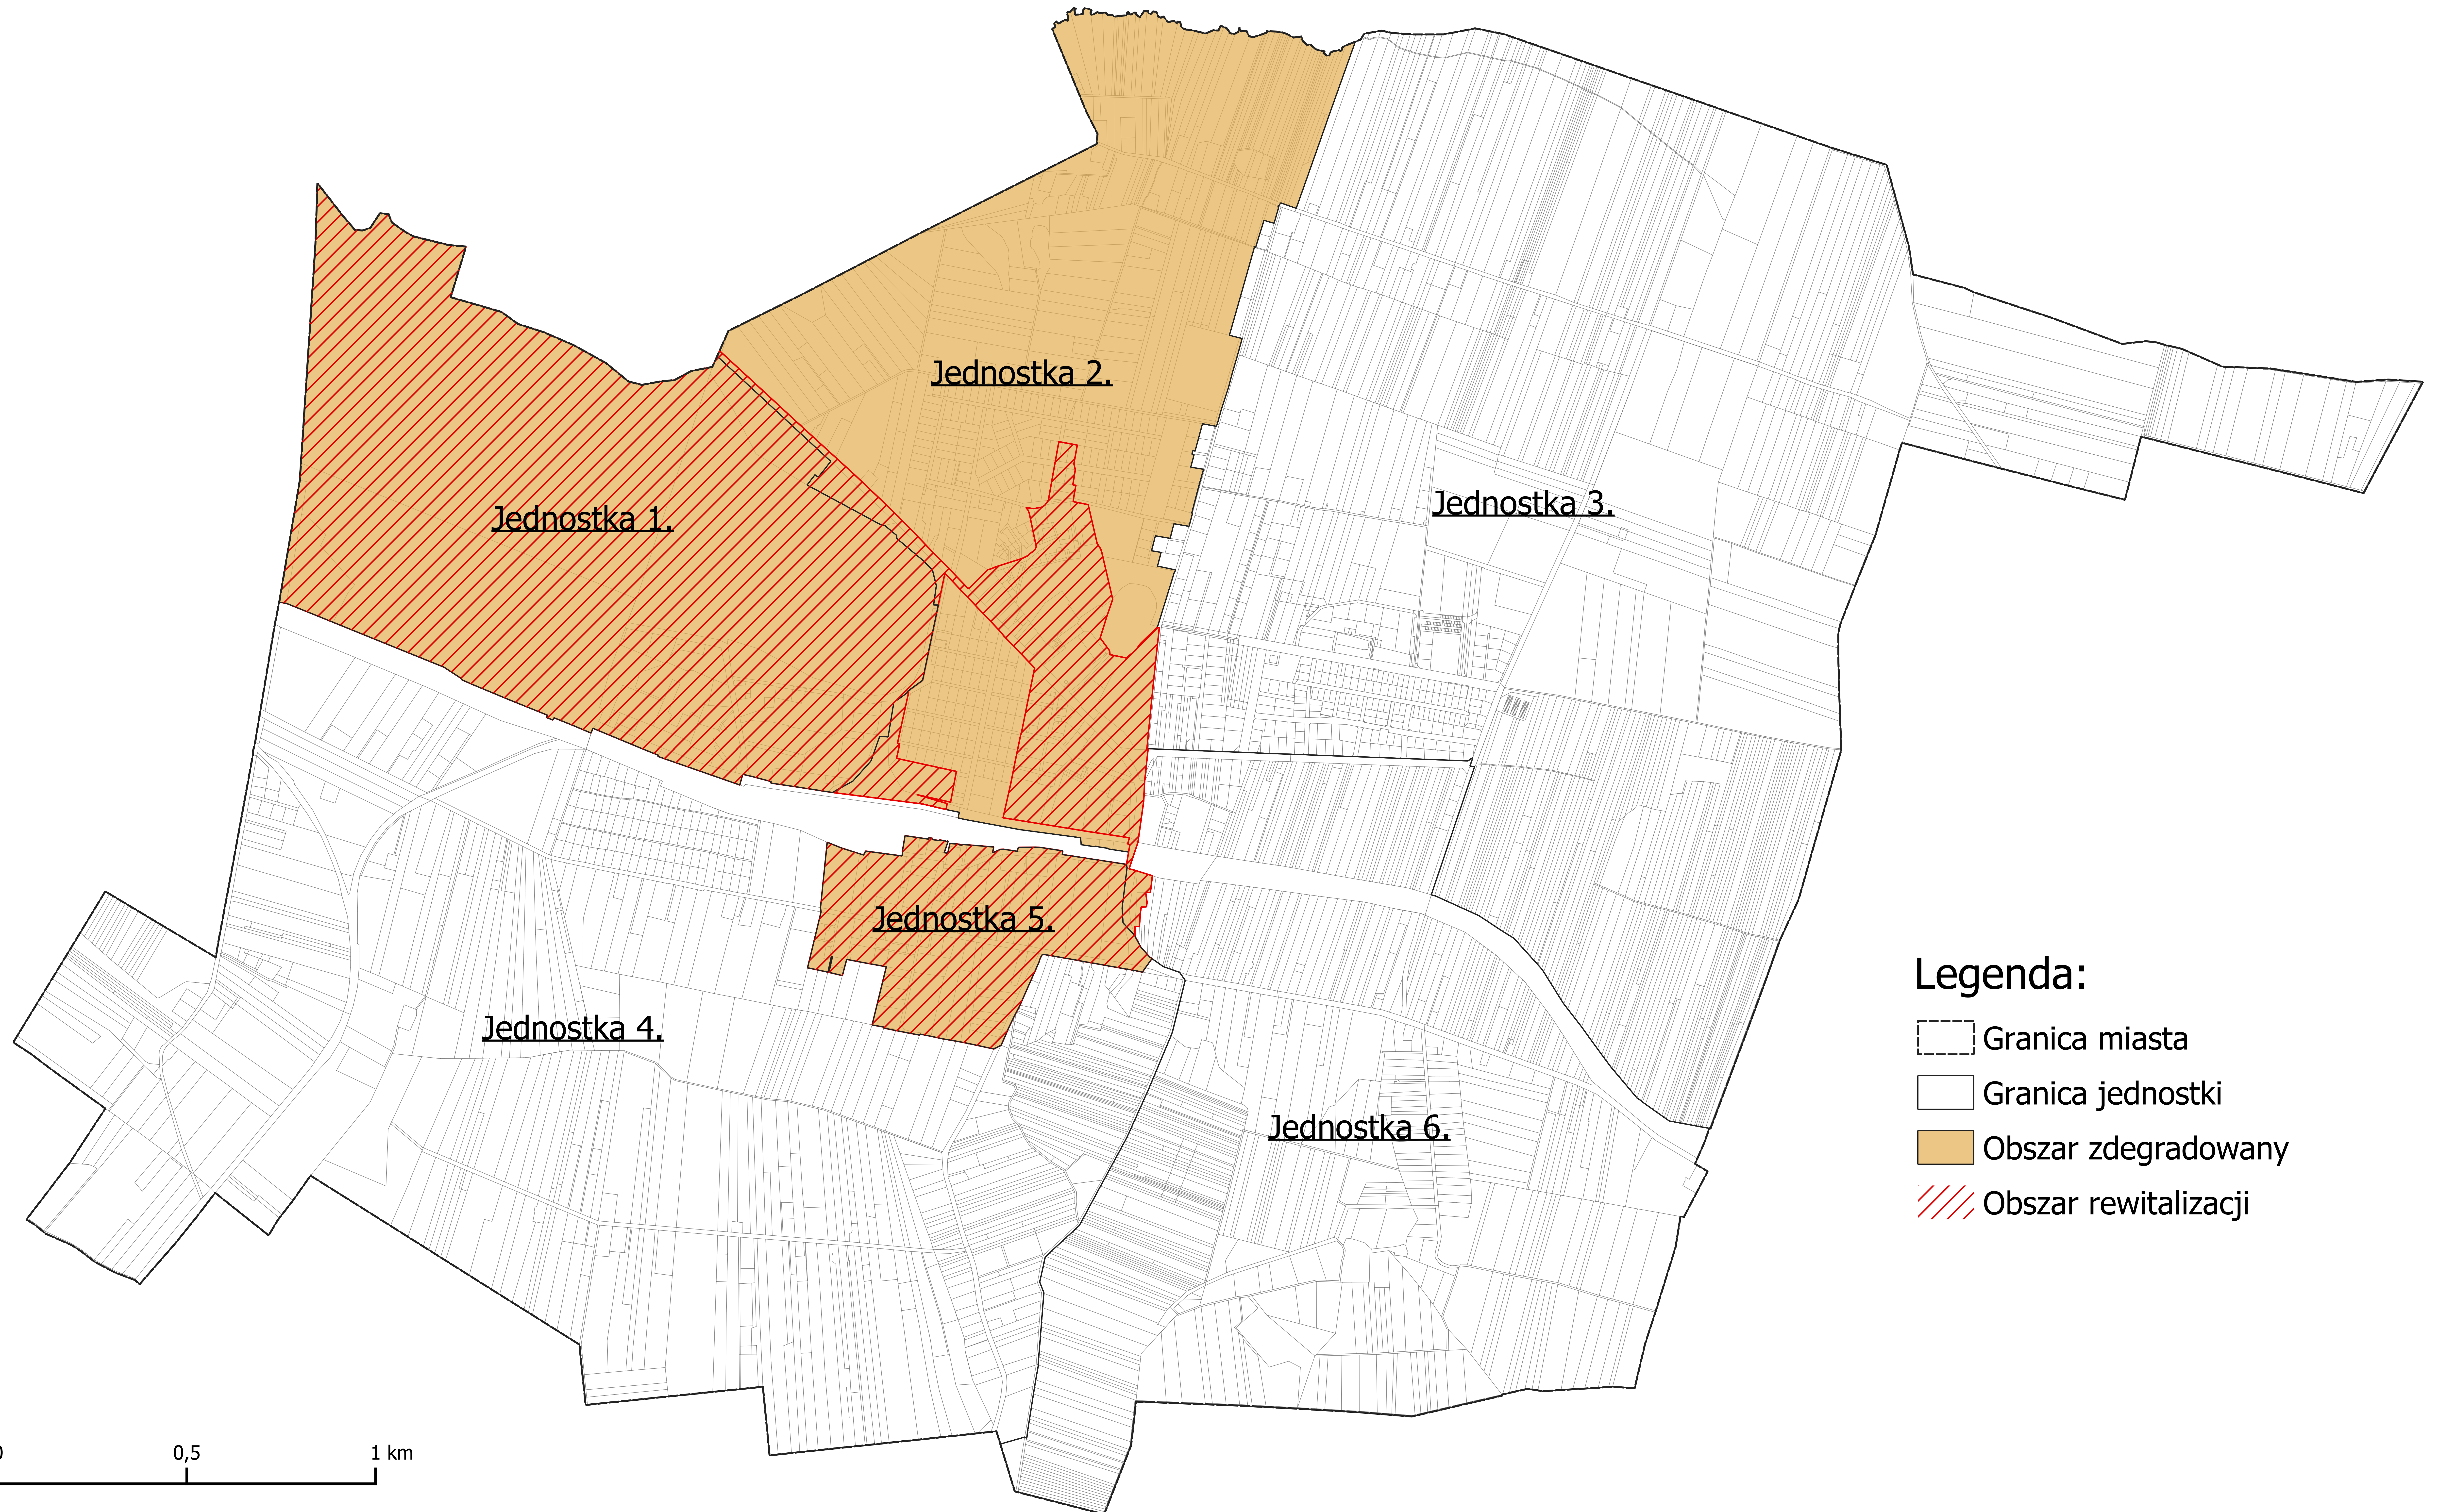

Mapa obszaru zdegradowanego i obszaru
rewitalizacji miasta Rejowiec Fabryczny
Skala 1:5000

Legenda:

- Granica miasta
- Granica jednostki
- Obszar zdegradowany
- ▨ Obszar rewitalizacji

0 0,5 1 km